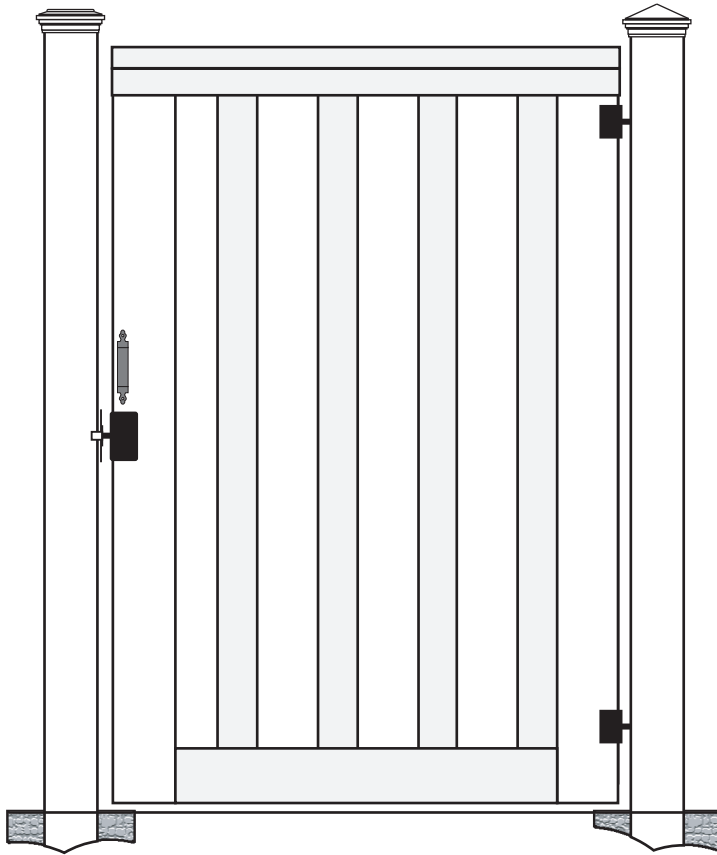

# TREX SECLUSIONS GATE

**FENCES & DECKS**  
www.fenceanddeckutah.com

SLC  
PROVO

801-990-6888  
801-374-6428