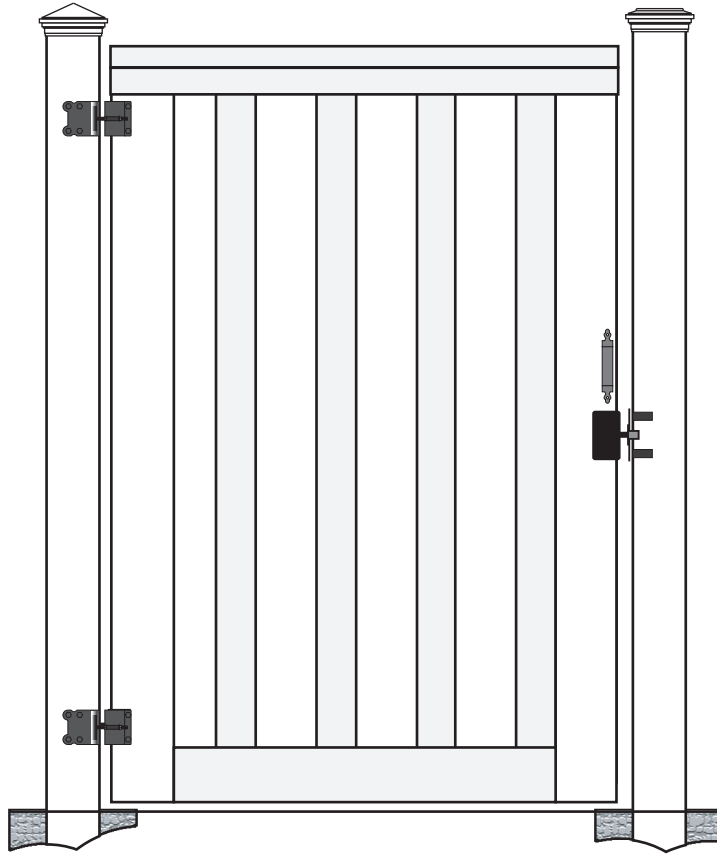

# TREX SECLUSIONS GATE

**FENCES & DECKS**  
www.fenceanddeckutah.com

SLC  
PROVO

801-990-6888  
801-374-6428