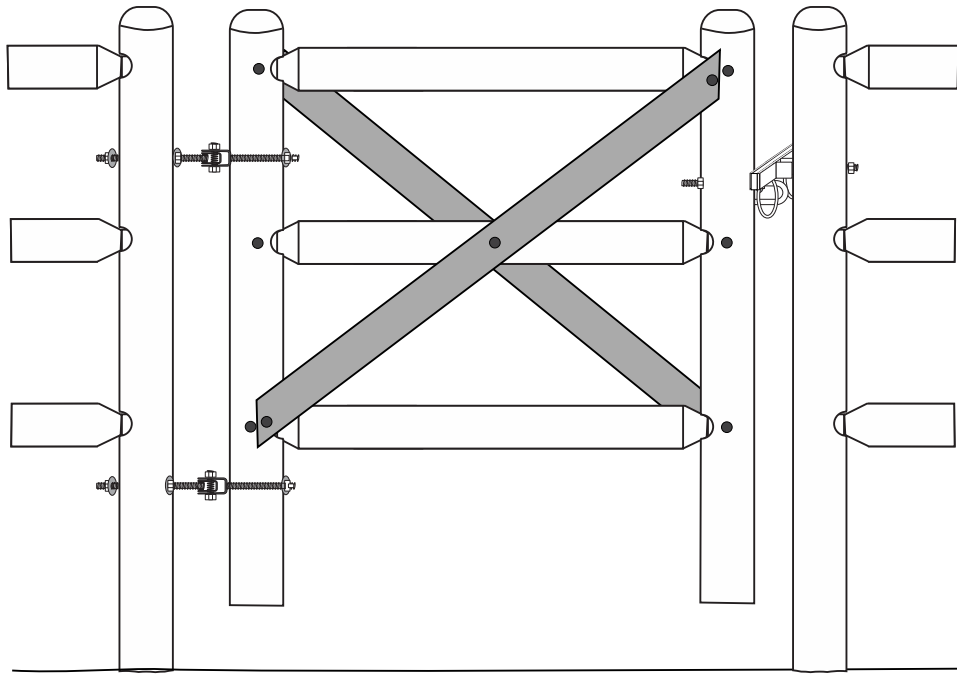

# Lodge Pole Gates

**FENCES & DECKS**  
www.fenceanddeckutah.com

SLC  
PROVO

801-990-6888  
801-374-6428