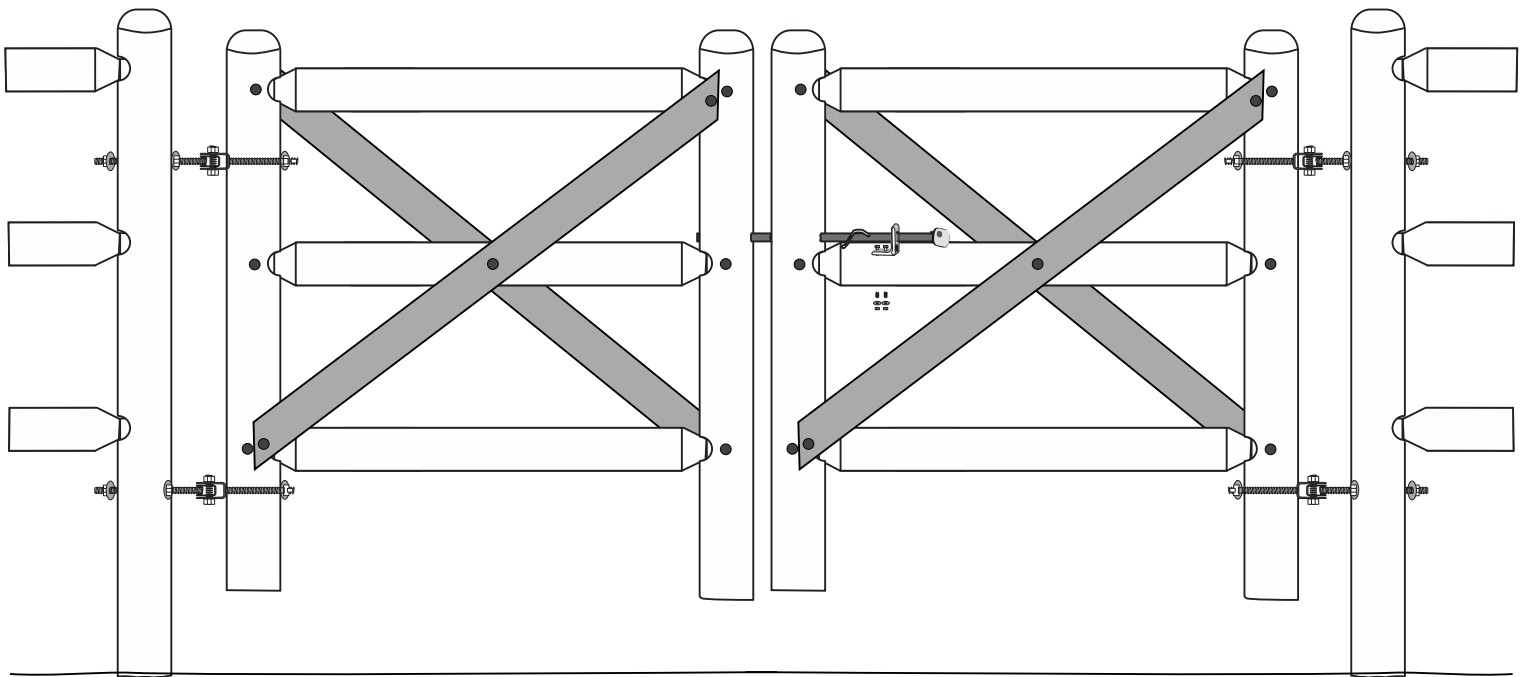

# Lodge Pole Gates

**FENCES & DECKS**  
www.fenceanddeckutah.com

SLC  
PROVO

801-990-6888  
801-374-6428